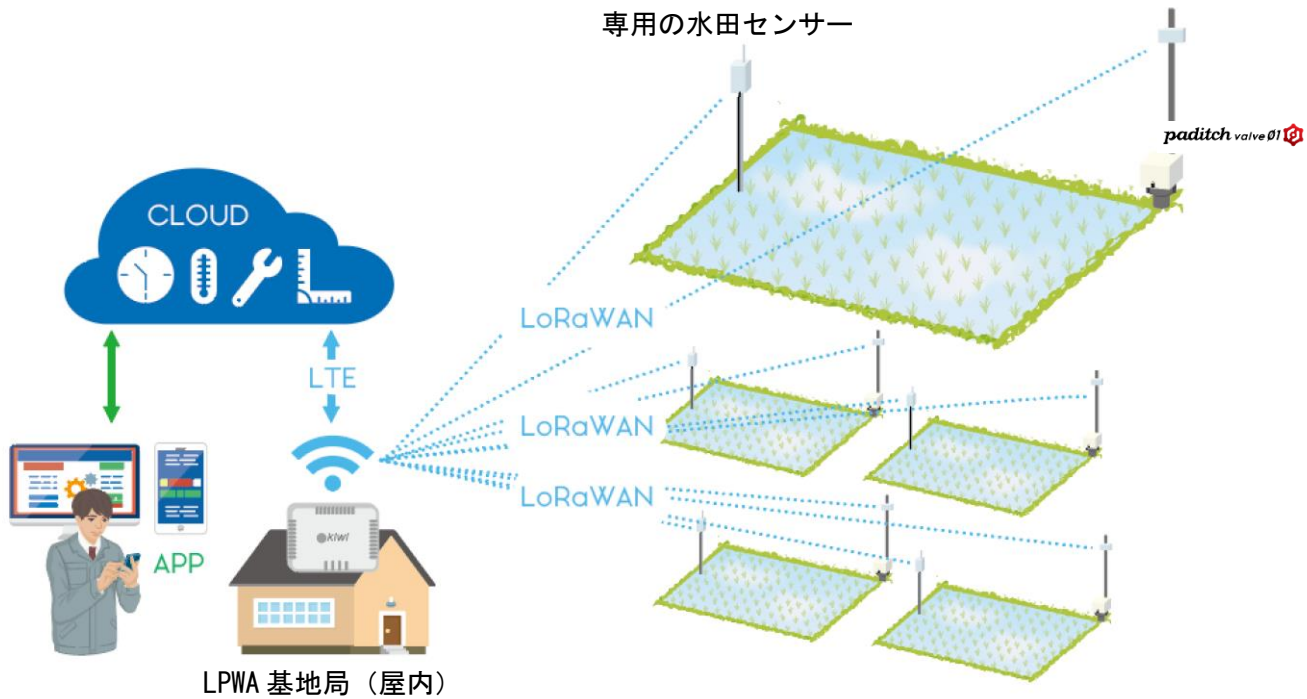

### ・ 既存のバルブに後付け

「paditch valve 01」は、既存の水田パイプライン用バルブに専用のアタッチメントで連結して利用します。これにより、バルブ本体の交換工事を行うことなく、すでに設置されているバルブをスマート化することが可能となります。

### ・ 低価格

既存のバルブと連結する方式の採用、部品点数の削減などによりコストを抑制し、従来製品と比較して圧倒的な導入コストの削減を可能としました。

### ・ LPWAによりランニングコストを抑制

「paditch valve 01」は農業者が複数のスマートバルブを利用することを想定し、通信回線の集約が可能な LPWA 通信技術として、LoRaWAN を採用しました(※1)。これにより、従来は 1 台ごとに必要とされていた携帯電話回線を省いて LPWA 基地局のみに集約することで、ランニングコストを大幅に抑制します。

## サービスイメージ図

※「paditch valve 01」は、「paditch valve 01」本体と、専用の水田センサー、LPWA 基地局（屋内）、操作のためのアプリケーションを組み合わせるセット商品です。